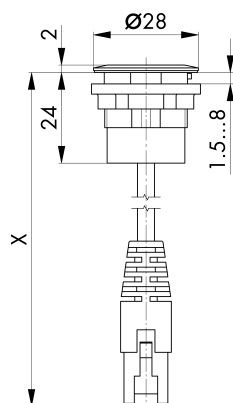

Datenblatt

→ **RRJ_RJ45_SW** 

31.10.2024

Technische Daten

RJ45-Buchse/Stecker (60 cm)

Baureihe	RONTRON-RJUWEL
Rubrik	Einbaubuchse
Form	rund

→ Allgemeine Daten

Beleuchtung	Nein
Kabellänge	600 mm
Einbauöffnung	Ø 22,3 mm
Farbe Frontrahmen	schwarz

Technische Skizzen

→ Massskizze

→ Bohrbild