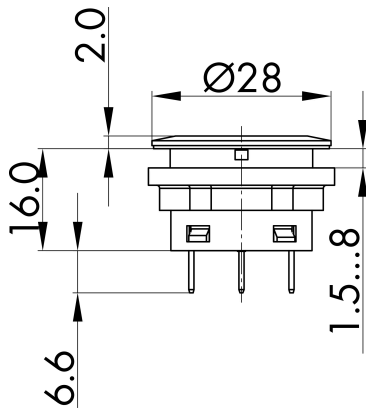

→ Allgemeine Daten

Beleuchtung Ja

Schutzart IP65
IP67

Einbauöffnung Ø 22,3 mm

Einbautiefe 23,5 mm

Farbe Frontrahmen schwarz

Farbe Betätigungselement gelb

Anschluss Flachstecker 2,8x0,8 mm

Kontaktart 1 W

→ Mechanische Daten

Schaltfunktion Tastfunktion

Technische Skizzen

→ Massskizze

→ Bohrbild

→ Schaltbild