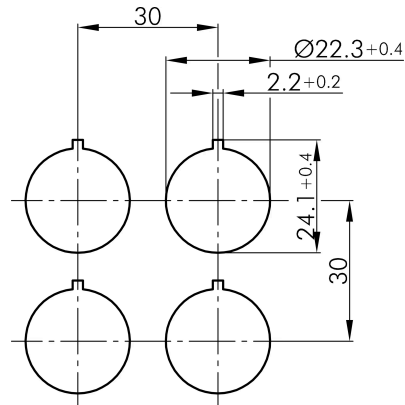

→ Allgemeine Daten

Beleuchtung Ja

Schutzart IP65
IP67

Einbauöffnung Ø 22,3 mm

Einbautiefe 23,5 mm

Farbe Frontrahmen schwarz

Farbe Betätigungselement gelb

Anschluss Flachstecker 2,8x0,8 mm

Kontaktart 1 W

→ Mechanische Daten

Schaltfunktion Tastfunktion

Technische Skizzen

→ Massskizze

→ Bohrbild

→ Schaltbild