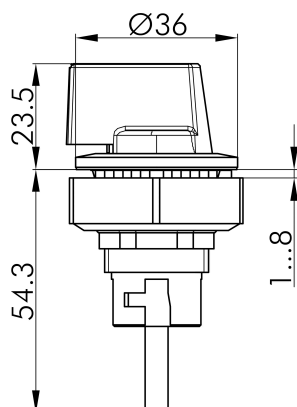

→ Allgemeine Daten

Schutzart IP65

Einbauöffnung Ø 30,5 mm

Farbe Frontrahmen silberfarben

Technische Skizzen

→ Massskizze

→ Bohrbild