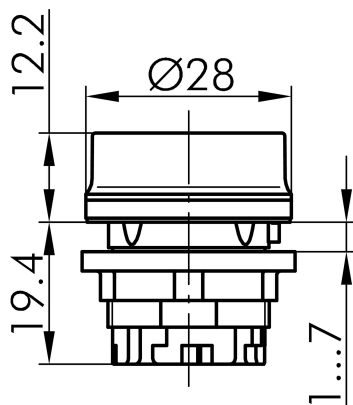

Datenblatt

→ [RVATLR_GN](#)

31.10.2024

Technische Daten

Drucktaste mit Ringbeleuchtung

Baureihe	RVA
Rubrik	Drucktaste
Form	rund

→ Allgemeine Daten

Beleuchtung	Ja
Schutzart	IP65
Einbauöffnung	Ø 22,3 mm
Farbe Frontrahmen	grün

→ Mechanische Daten

Schaltfunktion	Tastfunktion

Technische Skizzen

→ Massskizze