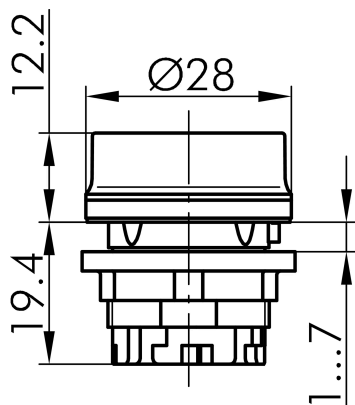

Datenblatt

→ [RVATLR_RT](#)

31.10.2024

Technische Daten

Drucktaste mit Ringbeleuchtung

Baureihe	RVA
Rubrik	Drucktaste
Form	rund

→ Allgemeine Daten

Beleuchtung	Ja
Schutzart	IP65
Einbauöffnung	Ø 22,3 mm
Farbe Frontrahmen	rot

→ Mechanische Daten

Schaltfunktion	Tastfunktion

Technische Skizzen

→ Massskizze