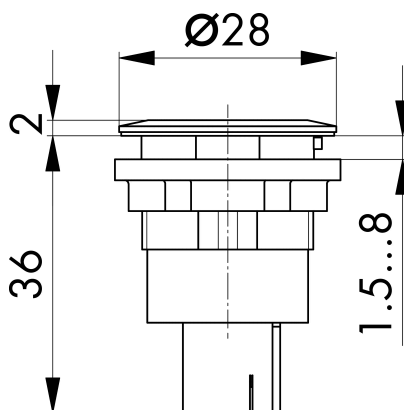

Fiche technique

→ **RRJ_RJ45_STB** [↗](#)

31/10/2024

Données techniques

Connecteur RJ45 prise/prise

Série RONTRON-R-JUWEL

Rubrique Prise encastrée

Forme de construction rond

→ Données générales

Éclairage Non

Découpe de montage Ø 22,3 mm

Couleur du cadre frontal couleur argent

Croquis techniques

→ Croquis dimensionnel

→ Dimensions de découpe