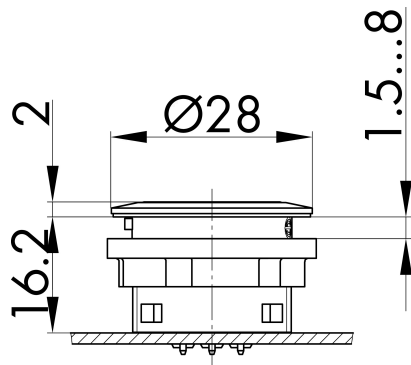

Datenblatt

→ **SSWNLRB** 

31.10.2024

Technische Daten

Leuchtvorsatz mit Ringbeleuchtung

<i>Baureihe</i>	SHORTRON® Zwischenbau
<i>Rubrik</i>	Leuchtvorsatz/Meldeleuchten
<i>Form</i>	rund

→ Allgemeine Daten

<i>Beleuchtung</i>	Ja
<i>Schutzart</i>	IP65 IP67
<i>Betriebstemperatur</i>	-25 ... 70 °C
<i>Lagertemperatur</i>	-40 ... 80 °C
<i>Einbaulage</i>	beliebig
<i>Einbauöffnung</i>	Ø 22,3 mm
<i>Farbe Frontrahmen</i>	schwarz
<i>Farbe Betätigungselement</i>	blau

Technische Skizzen

→ Massskizze

→ Bohrbild