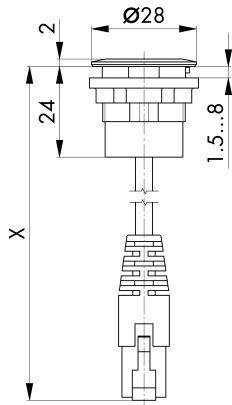

Fiche technique

→ **RRJ_RJ45_150CM** 

31/10/2024

Données techniques

RJ45 prise/connecteur (150 cm)

Série RONTRON-RJUWEL

Rubrique Prise encastrée

Forme de construction rond

→ Données générales

Éclairage Non

Longueur du câble 1500 mm

Découpe de montage Ø 22,3 mm

Couleur du cadre frontal couleur argent

Croquis techniques

→ Croquis dimensionnel

→ Dimensions de découpe