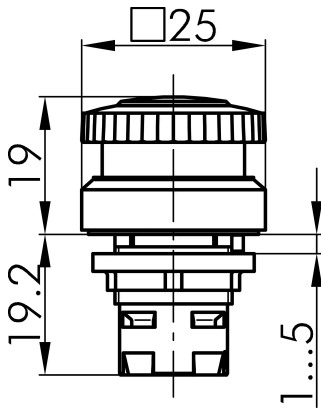

Datenblatt

→ **OKS** 

31.10.2024

Technische Daten

Schlagtaste

<i>Baureihe</i>	OKTRON®
<i>Rubrik</i>	Schlagtaste/Pilztaste
<i>Form</i>	quadratisch

→ Allgemeine Daten

<i>Beleuchtung</i>	Nein
<i>Schutzart</i>	IP65
<i>Einbauöffnung</i>	Ø 16,2 mm
<i>Farbe Frontrahmen</i>	anthrazit
<i>Farbe Betätigungselement</i>	rot

→ Mechanische Daten

<i>Betätigungsweg</i>	3 mm
<i>Schaltfunktion</i>	Tastfunktion

Technische Skizzen

→ Massskizze

→ Bohrbild