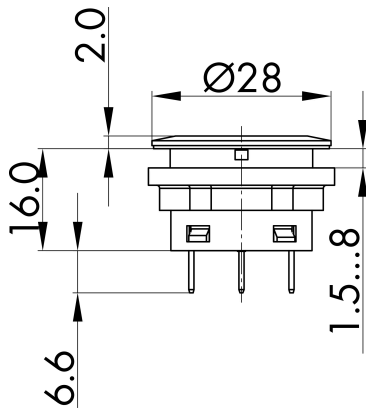

→ Allgemeine Daten

Beleuchtung Ja

Schutzart IP65
IP67

Einbauöffnung Ø 22,3 mm

Einbautiefe 23,5 mm

Farbe Frontrahmen silberfarben

Farbe Betätigungselement rot

Anschluss Flachstecker 2,8x0,8 mm

Kontaktart 1 W

→ Mechanische Daten

Schaltfunktion Tastfunktion

Technische Skizzen

→ Massskizze

→ Bohrbild

→ Schaltbild