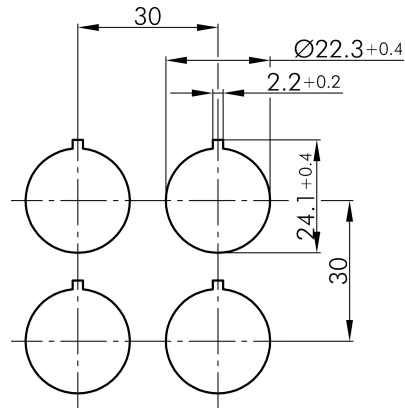

→ Allgemeine Daten

Beleuchtung Ja

Schutzart IP65
IP67

Einbauöffnung Ø 22,3 mm

Einbautiefe 23,5 mm

Farbe Frontrahmen silberfarben

Farbe Betätigungselement rot

Anschluss Flachstecker 2,8x0,8 mm

Kontaktart 1 W

→ Mechanische Daten

Schaltfunktion Tastfunktion

Technische Skizzen

→ Massskizze

→ Bohrbild

→ Schaltbild