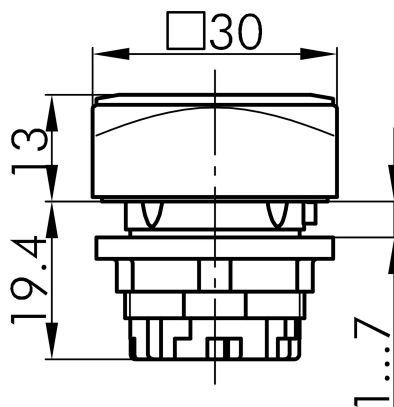

Datenblatt

→ [QRN_RSW](#) 

31.10.2024

Technische Daten

Leuchtvorsatz

Baureihe	QUARTEX®-R
Rubrik	Leuchtvorsatz/Meldeleuchten
Form	quadratisch

→ Allgemeine Daten

Beleuchtung	Ja
Schutzart	IP65
Einbauöffnung	Ø 22,3 mm
Farbe Frontrahmen	schwarz

Technische Skizzen

→ Massskizze

→ Bohrbild