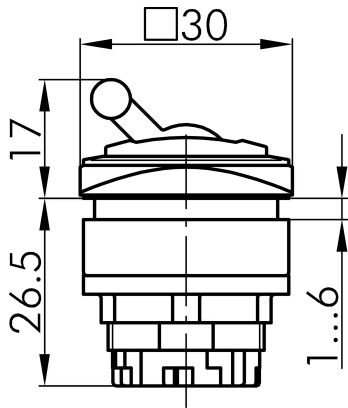

## → Allgemeine Daten

*Beleuchtung* Nein

*Schutzart* IP65

*Einbauöffnung* 26 x 26 mm

*Farbe Frontrahmen* grün

## → Mechanische Daten

*Betätigungsweg* 6 mm

*Schaltfunktion* Rastfunktion

## Technische Skizzen

→ Massskizze

→ Bohrbild