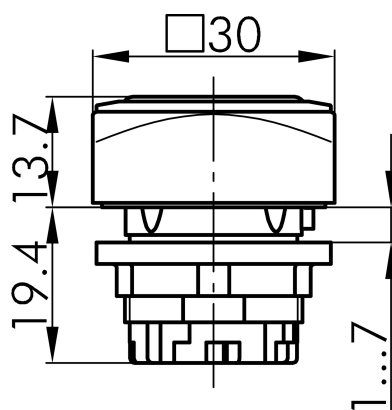

## → Allgemeine Daten

*Beleuchtung* Ja

*Schutzart* IP67

*Einbauöffnung* Ø 22,3 mm

*Farbe Frontrahmen* grün

## → Mechanische Daten

*Betätigungsweg* 6 mm

## Technische Skizzen

→ Massskizze

→ Bohrbild