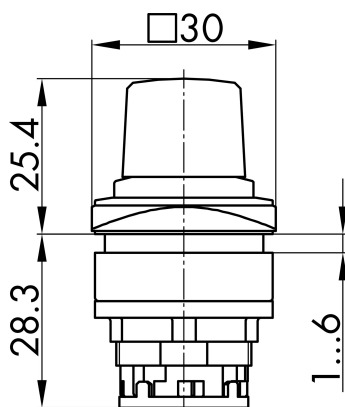

Datenblatt

→ **QRJRRT** 

31.10.2024

Technische Daten

Potentiometer-Antrieb

Baureihe QUARTEX®-R-JUWEL

Rubrik Potentiometer

Form quadratisch

→ Allgemeine Daten

Beleuchtung Nein

Schutzart IP65

Einbauöffnung 26 x 26 mm

Farbe Frontrahmen rot

Technische Skizzen

→ Massskizze

→ Bohrbild