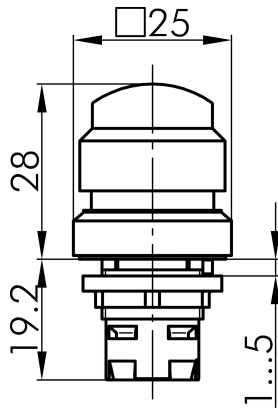

## → Allgemeine Daten

<i>Beleuchtung</i>	Nein
<i>Schutzart</i>	IP65
<i>Einbauöffnung</i>	Ø 16,2 mm
<i>Farbe Frontrahmen</i>	silberfarben
<i>Farbe Betätigungselement</i>	rot

## → Mechanische Daten

<i>Betätigungsweg</i>	3 mm
<i>Schaltfunktion</i>	Tast- und Rastfunktion

## Technische Skizzen

→ Massskizze

→ Bohrbild