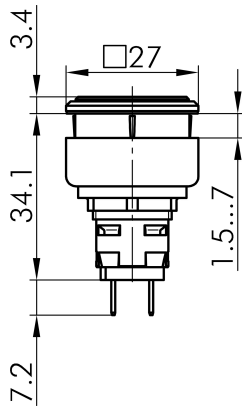

## Technische Daten

Meldeleuchte mit Flachsteckanschlüssen 2,8x0,8 mm

<i>Baureihe</i>	QUARTRON-JUWEL®
<i>Rubrik</i>	Leuchtvorsatz/Meldeleuchten
<i>Form</i>	quadratisch

## → Allgemeine Daten

<i>Beleuchtung</i>	Ja
<i>Schutzart</i>	IP65
<i>Einbauöffnung</i>	24 x 24 mm
<i>Farbe Frontrahmen</i>	anthrazit
<i>Anschluss</i>	Flachstecker 2,8x0,8 mm

## Technische Skizzen

→ Massskizze

→ Bohrbild