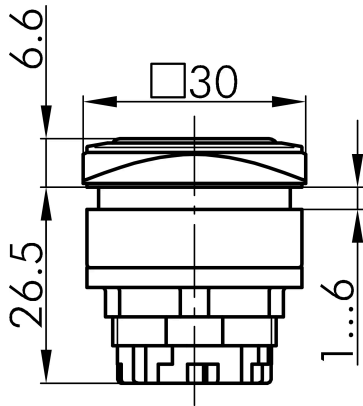

→ Allgemeine Daten

Beleuchtung Ja

Schutzart IP67

Einbauöffnung 26 x 26 mm

Farbe Frontrahmen blau

→ Mechanische Daten

Betätigungsweg 6 mm

Schaltfunktion Tastfunktion

Technische Skizzen

→ Massskizze

→ Bohrbild