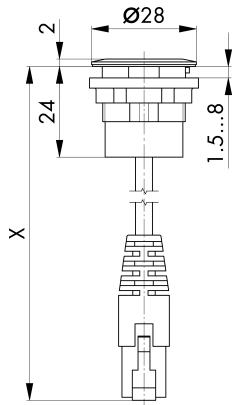

## Technische Daten

RJ45-Buchse/Stecker (150 cm)

<i>Baureihe</i>	RONTRON-R-JUWEL
<i>Rubrik</i>	Einbaubuchse
<i>Form</i>	rund

## → Allgemeine Daten

<i>Beleuchtung</i>	Nein
<i>Kabellänge</i>	1500 mm
<i>Einbauöffnung</i>	Ø 22,3 mm
<i>Farbe Frontrahmen</i>	silberfarben

## Technische Skizzen

→ Massskizze

→ Bohrbild