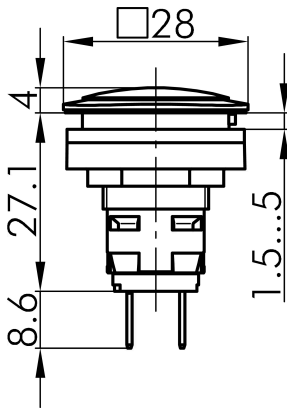

Fiche technique

→ **RQJL4** 

31/10/2024

Données techniques

Voyant avec languettes pour cosses Faston 2,8x0,8 mm

<i>Série</i>	RONTRON-Q-JUWEL
<i>Rubrique</i>	Adaptateur de lampe/lampes de signalisation
<i>Forme de construction</i>	carré arrondi

→ Données générales

<i>Éclairage</i>	Oui
<i>Indice de protection</i>	IP65
<i>Découpe de montage</i>	Ø 22,3 mm
<i>Profondeur d'encastrement</i>	17,75 mm
<i>Couleur du cadre frontal</i>	couleur argent
<i>Raccordement</i>	Fiche plate 2,8x0,8 mm

→ Données électriques

<i>Sources lumineuses</i>	W2x4,6d Douille de lampe
---------------------------	--------------------------

Croquis techniques

→ Croquis dimensionnel

→ Dimensions de découpe