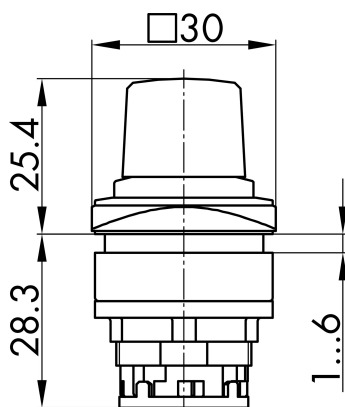

## → Allgemeine Daten

*Beleuchtung* Nein

*Schutzart* IP65

*Einbauöffnung* 26 x 26 mm

*Farbe Frontrahmen* anthrazit

## Technische Skizzen

→ Massskizze

→ Bohrbild