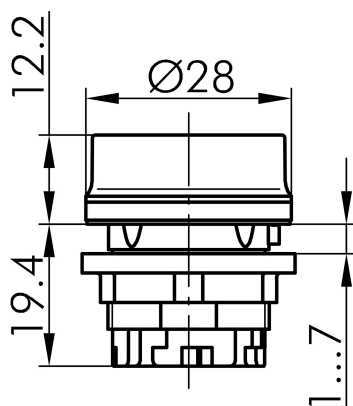

Datenblatt

→ [RVAN_RT](#) 

30.10.2024

Technische Daten

Leuchtvorsatz

Baureihe	RVA
Rubrik	Leuchtvorsatz/Meldeleuchten
Form	rund

→ Allgemeine Daten

Beleuchtung	Ja
Schutzart	IP69K
Einbauöffnung	Ø 22,3 mm
Farbe Frontrahmen	Edelstahl, glänzend

Technische Skizzen

→ Massskizze

→ Bohrbild