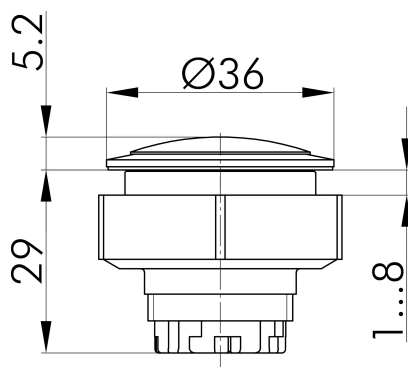

## → Allgemeine Daten

<i>Beleuchtung</i>	Ja
<i>Schutzart</i>	IP65
<i>Einbauöffnung</i>	Ø 30,5 mm
<i>Farbe Frontrahmen</i>	Edelstahl, glänzend

## Technische Skizzen

→ Massskizze

→ Bohrbild