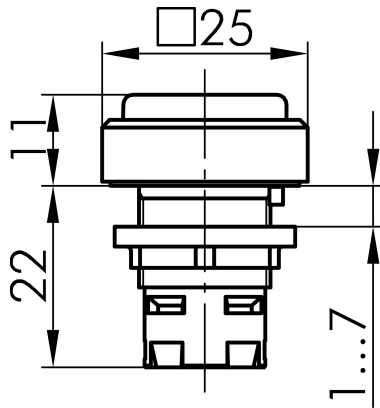

→ Allgemeine Daten

Beleuchtung Ja

Schutzart IP67

Einbauöffnung Ø 16,2 mm

Farbe Frontrahmen schwarz

→ Mechanische Daten

Betätigungsweg 3 mm

Schaltfunktion Tastfunktion

Technische Skizzen

→ Massskizze

→ Bohrbild