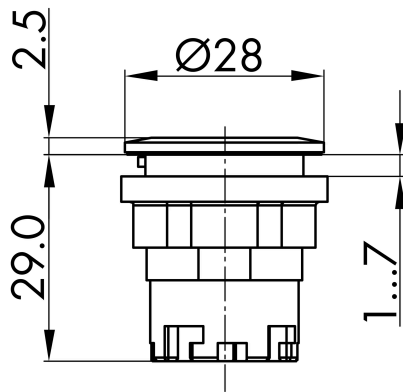

## → Allgemeine Daten

*Beleuchtung* Ja

*Schutzart* IP65  
IP67

*Einbauöffnung* Ø 22,3 mm

*Farbe Frontrahmen* Edelstahl, glänzend

## → Mechanische Daten

*Betätigungsweg* 4 mm

*Schaltfunktion* Tastfunktion

## Technische Skizzen

→ Massskizze

→ Bohrbild