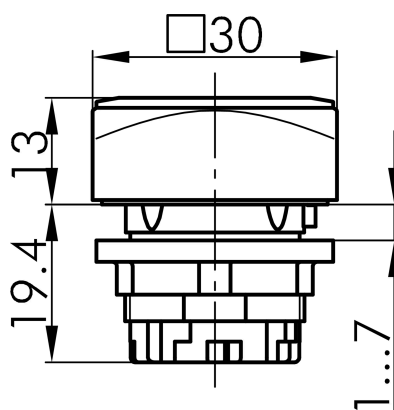

→ Allgemeine Daten

Beleuchtung Ja

Schutzart IP65

Einbauöffnung Ø 22,3 mm

Farbe Frontrahmen anthrazit

→ Mechanische Daten

Betätigungsweg 6 mm

Technische Skizzen

→ Massskizze

→ Bohrbild