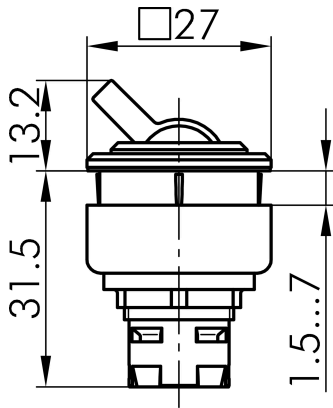

Datenblatt

→ **QXJKDG** 

31.10.2024

Technische Daten

Kippbetätiger

Baureihe QUARTRON-JUWEL®

Rubrik Kippbetätiger

Form quadratisch

→ Allgemeine Daten

Beleuchtung Nein

Schutzart IP65

Einbauöffnung 24 x 24 mm

Farbe Frontrahmen anthrazit

Farbe Betätigungselement rot

→ Mechanische Daten

Schaltfunktion Rastfunktion

Technische Skizzen

→ Massskizze

→ Bohrbild