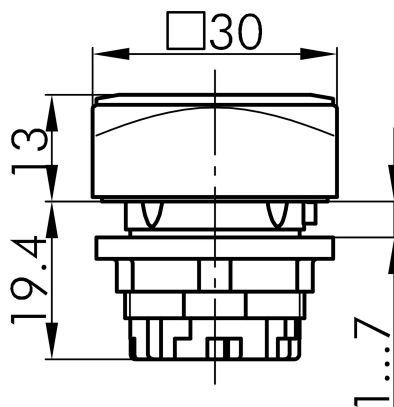

Datenblatt

→ **QRN_RRT** 

31.10.2024

Technische Daten

Leuchtvorsatz

<i>Baureihe</i>	QUARTEX®-R
<i>Rubrik</i>	Leuchtvorsatz/Meldeleuchten
<i>Form</i>	quadratisch

→ Allgemeine Daten

<i>Beleuchtung</i>	Ja
<i>Schutzart</i>	IP65
<i>Einbauöffnung</i>	Ø 22,3 mm
<i>Farbe Frontrahmen</i>	rot

Technische Skizzen

→ Massskizze

→ Bohrbild