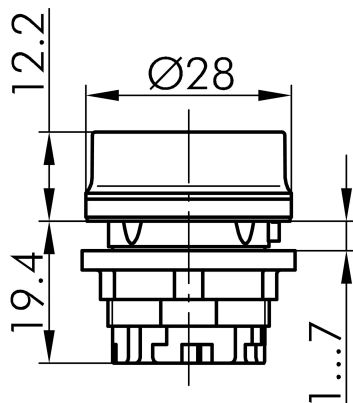

Datenblatt

→ [RVAT_WS](#) 

31.10.2024

Technische Daten

Drucktaste

| | |
|-----------------|------------|
| <i>Baureihe</i> | RVA |
| <i>Rubrik</i> | Drucktaste |
| <i>Form</i> | rund |

→ Allgemeine Daten

| | |
|--------------------------|-----------|
| <i>Beleuchtung</i> | Nein |
| <i>Schutzart</i> | IP69K |
| <i>Einbauöffnung</i> | Ø 22,3 mm |
| <i>Farbe Frontrahmen</i> | weiß |

→ Mechanische Daten

| | |
|-----------------------|------|
| <i>Betätigungsweg</i> | 6 mm |
|-----------------------|------|

Technische Skizzen

→ Massskizze

→ Bohrbild