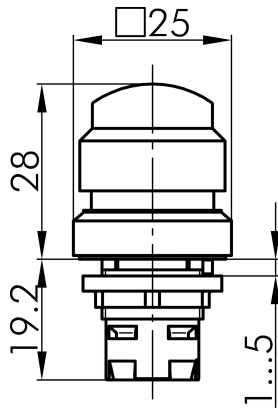

Datenblatt

→ **OKTV** 

30.10.2024

Technische Daten

Knebeltaste

<i>Baureihe</i>	OKTRON®
<i>Rubrik</i>	Schlagtaste/Pilztaste
<i>Form</i>	quadratisch

→ Allgemeine Daten

<i>Beleuchtung</i>	Nein
<i>Schutzart</i>	IP65
<i>Einbauöffnung</i>	Ø 16,2 mm
<i>Farbe Frontrahmen</i>	rot
<i>Farbe Betätigungselement</i>	rot

→ Mechanische Daten

<i>Betätigungsweg</i>	3 mm
<i>Schaltfunktion</i>	Tast- und Rastfunktion

Technische Skizzen

→ Massskizze

→ Bohrbild