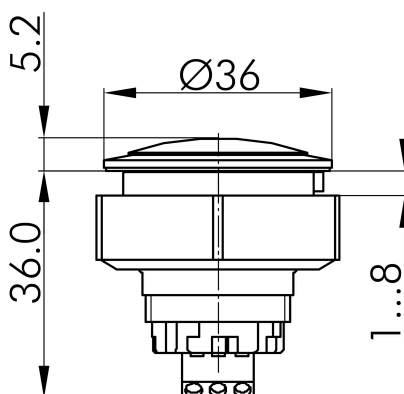

Datenblatt

→ **KRJML_24R_G** 

31.10.2024

Technische Daten

LED-Meldeleuchte 2-farbig 24V

<i>Baureihe</i>	KOMBITAST®-R-JUWEL
<i>Rubrik</i>	Leuchtvorsatz/Meldeleuchten
<i>Form</i>	rund

→ Allgemeine Daten

<i>Beleuchtung</i>	Ja
<i>Schutzart</i>	IP65
<i>Einbauöffnung</i>	Ø 30,5 mm
<i>Einbautiefe</i>	26,4 mm
<i>Farbe Frontrahmen</i>	silberfarben
<i>Anschluss</i>	Schraubanschluss

Technische Skizzen

→ Massskizze

→ Bohrbild