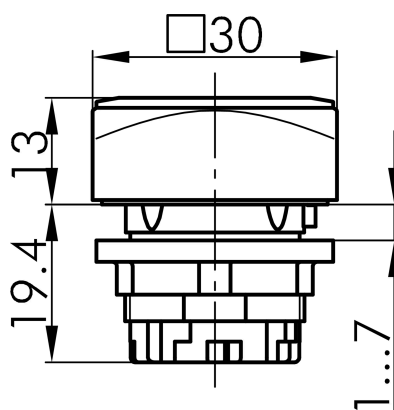

→ Allgemeine Daten

Beleuchtung Ja

Schutzart IP65

Einbauöffnung Ø 22,3 mm

Farbe Frontrahmen weiß

→ Mechanische Daten

Betätigungsweg 6 mm

Technische Skizzen

→ Massskizze

→ Bohrbild