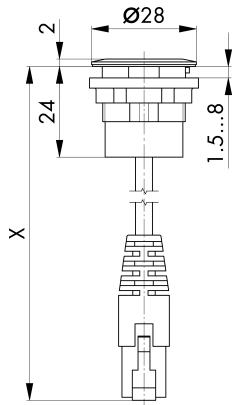

Datenblatt

→ **RRJVA_RJ45** [↗](#)

31.10.2024

Technische Daten

RJ45-Buchse/Stecker (60 cm)

Baureihe RONTRON-R-JUWEL

Rubrik Einbaubuchse

Form rund

→ Allgemeine Daten

Beleuchtung Nein

Kabellänge 600 mm

Einbauöffnung Ø 22,3 mm

Farbe Frontrahmen Edelstahl, glänzend

Technische Skizzen

→ Massskizze

→ Bohrbild