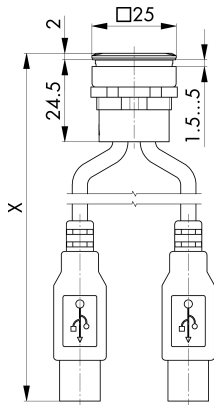

Datenblatt

→ **OKJ_2USB** 

31.10.2024

Technische Daten

Doppel USB2.0-Buchse A/Stecker A (60 cm)

Baureihe OKTRON®-JUWEL

Rubrik Einbaubuchse

Form quadratisch

→ Allgemeine Daten

Beleuchtung Nein

Einbauöffnung 23 x 23 mm

Farbe Frontrahmen schwarz

Technische Skizzen

→ Massskizze

→ Bohrbild