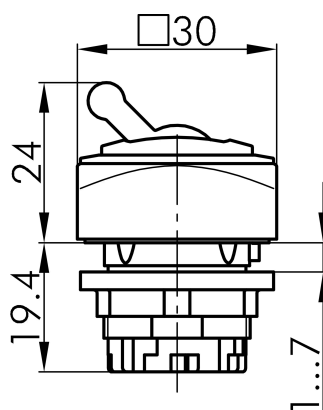

Datenblatt

→ **QRK_RSW** 

31.10.2024

Technische Daten

Kippbetätiger

Baureihe QUARTEX®-R

Rubrik Kippbetätiger

Form quadratisch

→ Allgemeine Daten

Beleuchtung Nein

Schutzart IP65

Einbauöffnung Ø 22,3 mm

Farbe Frontrahmen schwarz

Farbe Betätigungselement rot

→ Mechanische Daten

Schaltfunktion Rastfunktion

Technische Skizzen

→ Massskizze

→ Bohrbild