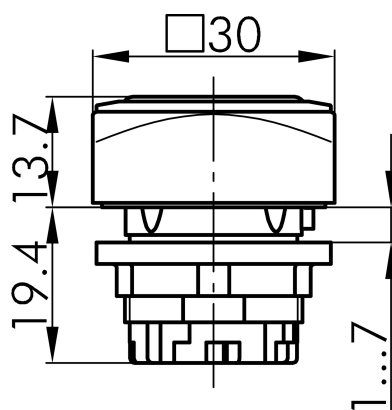

→ Allgemeine Daten

Beleuchtung Ja

Schutzart IP67

Einbauöffnung Ø 22,3 mm

Farbe Frontrahmen weiß

→ Mechanische Daten

Betätigungsweg 6 mm

Technische Skizzen

→ Massskizze

→ Bohrbild