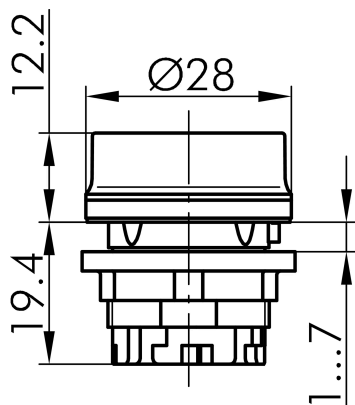

Datenblatt

→ [RVATLR_SW](#)

31.10.2024

Technische Daten

Drucktaste mit Ringbeleuchtung

Baureihe	RVA
Rubrik	Drucktaste
Form	rund

→ Allgemeine Daten

Beleuchtung	Ja
Schutzart	IP65
Einbauöffnung	Ø 22,3 mm
Farbe Frontrahmen	schwarz

→ Mechanische Daten

Schaltfunktion	Tastfunktion

Technische Skizzen

→ Massskizze