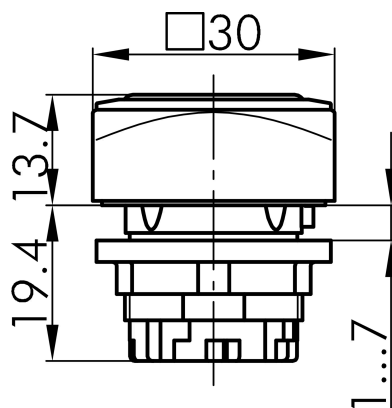

Fiche technique

→ **QRTM_RGB** 

31/10/2024

Données techniques

Tête de bouton-poussoir à membrane

Série	QUARTEX®-R
Rubrique	Bouton de commande
Forme de construction	carré

→ Données générales

Éclairage	Oui
Indice de protection	IP67
Découpe de montage	Ø 22,3 mm
Couleur du cadre frontal	jaune

→ Données mécaniques

Course d'actionnement	6 mm
-----------------------	------

Croquis techniques

→ Croquis dimensionnel

→ Dimensions de découpe