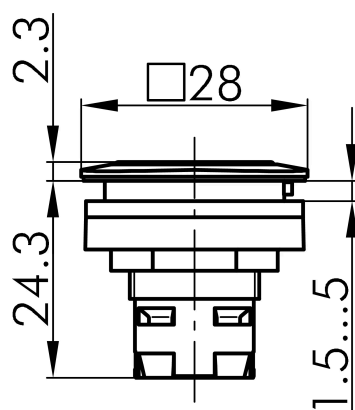

Datenblatt

→ **RQJTLREWS** 

31.10.2024

Technische Daten

Drucktaste mit Ringbeleuchtung weiss lackiert

Baureihe	RONTRON-Q-JUWEL
Rubrik	Drucktaste
Form	abgerundetes Quadrat

→ Allgemeine Daten

Beleuchtung	Ja
Schutzart	IP65
Einbauöffnung	Ø 22,3 mm
Farbe Frontrahmen	weiß

→ Mechanische Daten

Betätigungsweg	3 mm
Schaltfunktion	Tastfunktion

Technische Skizzen

→ Massskizze

→ Bohrbild