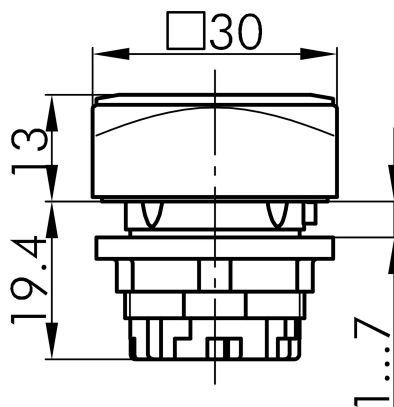

Datenblatt

→ [QRN_RGN](#) 

31.10.2024

Technische Daten

Leuchtvorsatz

<i>Baureihe</i>	QUARTEX®-R
<i>Rubrik</i>	Leuchtvorsatz/Meldeleuchten
<i>Form</i>	quadratisch

→ Allgemeine Daten

<i>Beleuchtung</i>	Ja
<i>Schutzart</i>	IP65
<i>Einbauöffnung</i>	Ø 22,3 mm
<i>Farbe Frontrahmen</i>	grün

Technische Skizzen

→ Massskizze

→ Bohrbild