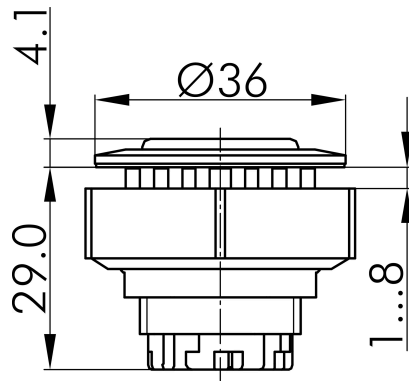

→ Allgemeine Daten

Beleuchtung Ja

Schutzart IP67

Einbauöffnung Ø 30,5 mm

Farbe Frontrahmen anthrazit

→ Mechanische Daten

Betätigungsweg 6 mm

Schaltfunktion Tastfunktion

Technische Skizzen

→ Massskizze

→ Bohrbild