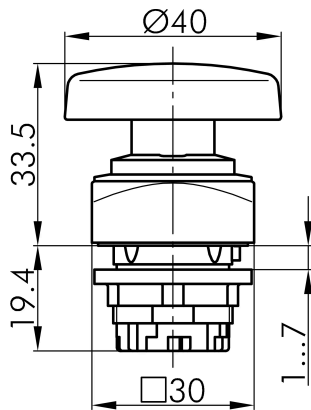

Fiche technique

→ **QRS_SW.PILZ** 

31/10/2024

Données techniques

Tête de bouton coup de poing à impulsion

Série	QUARTEX®-R
Rubrique	Bouton de frappe / bouton champignon

→ Données générales

Éclairage	Non
Indice de protection	IP65
Découpe de montage	Ø 22,3 mm
Couleur du cadre frontal	anthracite
Couleur de l'actionneur	noir

→ Données mécaniques

Course d'actionnement	6 mm
Fonction de commutation	Fonction tactile

Croquis techniques

→ Croquis dimensionnel

→ Dimensions de découpe