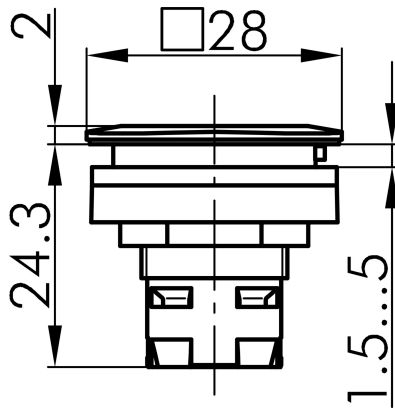

Datenblatt

→ **RQJTLR** 

31.10.2024

Technische Daten

Drucktaste mit Ringbeleuchtung

<i>Baureihe</i>	RONTRON-Q-JUWEL
<i>Rubrik</i>	Drucktaste
<i>Form</i>	abgerundetes Quadrat

→ Allgemeine Daten

<i>Beleuchtung</i>	Ja
<i>Schutzart</i>	IP65
<i>Einbauöffnung</i>	Ø 22,3 mm
<i>Farbe Frontrahmen</i>	silberfarben

→ Mechanische Daten

<i>Betätigungsweg</i>	3 mm
<i>Schaltfunktion</i>	Tastfunktion

Technische Skizzen

→ Massskizze

→ Bohrbild