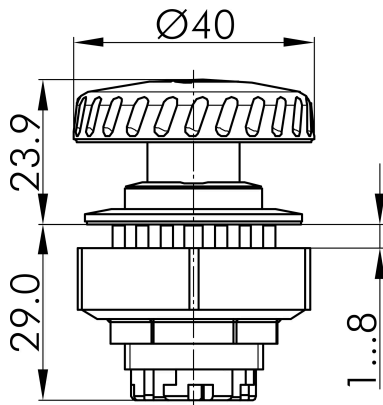

## Données techniques

Tête de bouton coup de poing à accrochage

Série	KOMBITAST®-R-JUWEL
Rubrique	Bouton de frappe / bouton champignon
Forme de construction	rond

## → Données générales

Éclairage	Non
Indice de protection	IP65
Découpe de montage	Ø 30,5 mm
Couleur du cadre frontal	acier inoxydable, brillant
Couleur de l'actionneur	rouge

## → Données mécaniques

Durée de vie mécanique	50 000 Nombre de commutations
Course d'actionnement	6 mm
Fonction de commutation	Fonction d'encliquetage
Déverrouillage	Déverrouillage par rotation gauche/droite

## Croquis techniques

→ Croquis dimensionnel

→ Dimensions de découpe