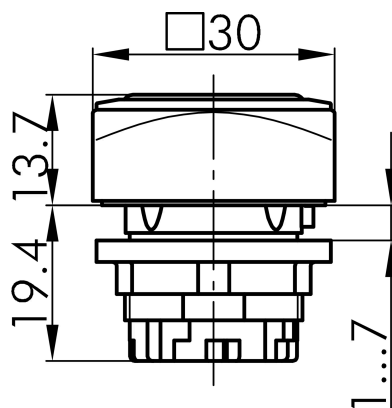

Fiche technique

→ **QRTM_RSW** 

31/10/2024

Données techniques

Tête de bouton-poussoir à membrane

Série	QUARTEX®-R
Rubrique	Bouton de commande
Forme de construction	carré

→ Données générales

Éclairage	Oui
Indice de protection	IP67
Découpe de montage	Ø 22,3 mm
Couleur du cadre frontal	noir

→ Données mécaniques

Course d'actionnement	6 mm
-----------------------	------

Croquis techniques

→ Croquis dimensionnel

→ Dimensions de découpe