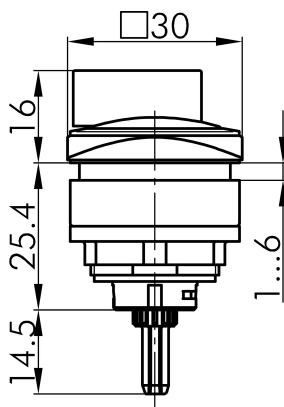

## Technische Daten

Drehschalterantrieb o. Beschriftung

<i>Baureihe</i>	QUARTEX®-R-JUWEL
<i>Rubrik</i>	Drehschalterantrieb
<i>Form</i>	quadratisch

## → Allgemeine Daten

<i>Beleuchtung</i>	Nein
<i>Schutzart</i>	IP65
<i>Einbauöffnung</i>	26 x 26 mm
<i>Farbe Frontrahmen</i>	weiß

## Technische Skizzen

→ Massskizze

→ Bohrbild