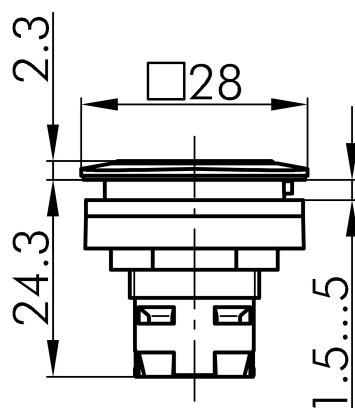

→ Allgemeine Daten

Beleuchtung Ja

Schutzart IP65

Einbauöffnung Ø 22,3 mm

Farbe Frontrahmen silberfarben

→ Mechanische Daten

Betätigungsweg 3 mm

Technische Skizzen

→ Massskizze

→ Bohrbild