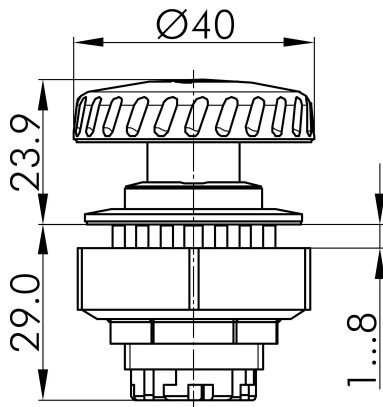

Fiche technique

→ **KRJMV** 

31/10/2024

Données techniques

Tête de bouton coup de poing à accrochage

Série	KOMBITAST®-R-JUWEL
Rubrique	Bouton de frappe / bouton champignon
Forme de construction	rond

→ Données générales

Éclairage	Non
Indice de protection	IP65
Découpe de montage	Ø 30,5 mm
Couleur du cadre frontal	couleur argent
Couleur de l'actionneur	rouge

→ Données mécaniques

Durée de vie mécanique	50 000 Nombre de commutations
Course d'actionnement	6 mm
Fonction de commutation	Fonction d'encliquetage
Déverrouillage	Déverrouillage par rotation gauche/droite

Croquis techniques

→ Croquis dimensionnel

→ Dimensions de découpe