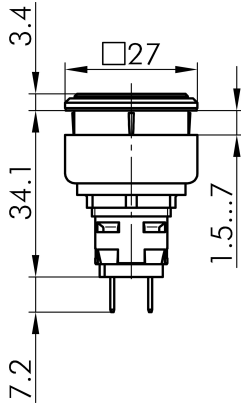

Datenblatt

→ **QXJL5** 

31.10.2024

Technische Daten

Meldeleuchte mit Flachsteckanschlüssen 2,8x0,8 mm

<i>Baureihe</i>	QUARTRON-JUWEL®
<i>Rubrik</i>	Leuchtvorsatz/Meldeleuchten
<i>Form</i>	quadratisch

→ Allgemeine Daten

<i>Beleuchtung</i>	Ja
<i>Schutzart</i>	IP65
<i>Einbauöffnung</i>	24 x 24 mm
<i>Farbe Frontrahmen</i>	schwarz
<i>Anschluss</i>	Flachstecker 2,8x0,8 mm

→ Elektrische Daten

<i>Leuchtmittel</i>	T5,5K Lampenfassung
---------------------	---------------------

Technische Skizzen

→ Massskizze

→ Bohrbild