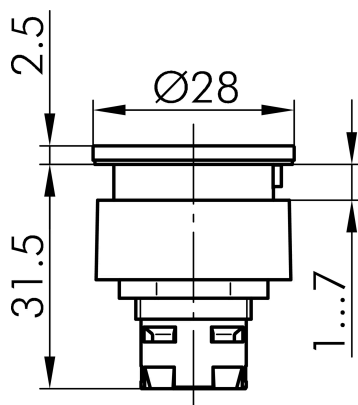

## → Allgemeine Daten

<i>Beleuchtung</i>	Ja
<i>Schutzart</i>	IP65
<i>Einbauöffnung</i>	Ø 22,3 mm
<i>Farbe Frontrahmen</i>	anthrazit

## Technische Skizzen

→ Massskizze

→ Bohrbild