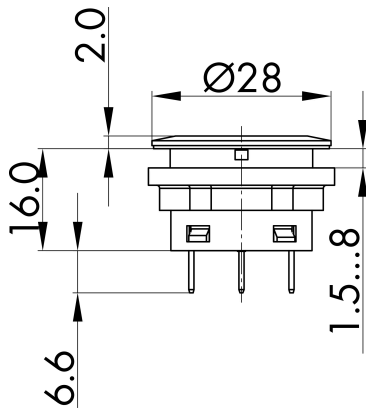

Technische Skizzen

→ Massskizze