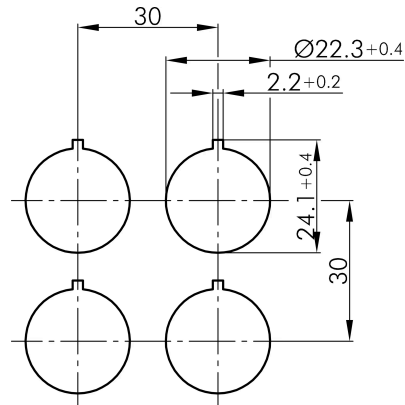

## → Allgemeine Daten

*Beleuchtung* Ja

*Schutzart* IP65  
IP67

*Einbauöffnung* Ø 22,3 mm

*Einbautiefe* 23,5 mm

*Farbe Frontrahmen* schwarz

*Farbe Betätigungselement* grün

*Anschluss* Flachstecker 2,8x0,8 mm

## → Mechanische Daten

*Schaltfunktion* Tastfunktion

## Technische Skizzen

→ Massskizze

→ Bohrbild

→ Schaltbild